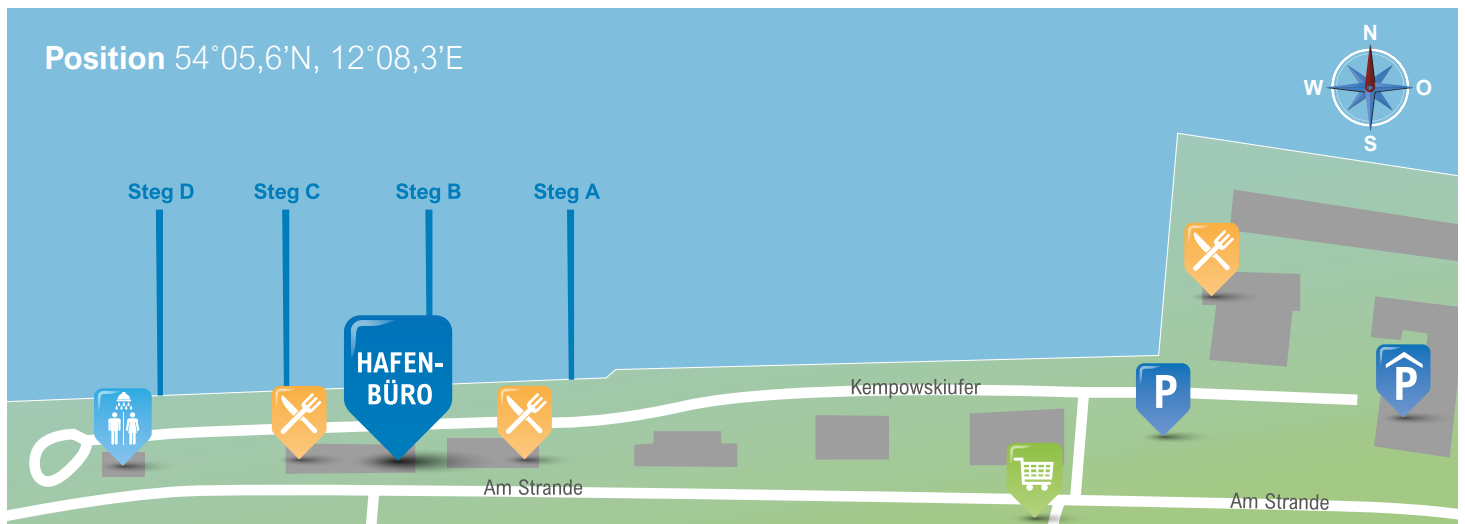

MARINA

OCEAN'S END

ROSTOCK

# HERZLICH WILLKOMMEN IN DER OCEAN'S END MARINA!

Position 54°05,6'N, 12°08,3'E

**Tageslieger** bitte an **Steg A** an den **grün markierten Liegeplätzen** oder nach Einweisung durch den Hafenmeister.

Die Hafengebühren sind **unverzüglich nach Anlegen** online oder im Hafenbüro zu entrichten! Mehr Informationen erhalten Sie unter [www.oceansend-rostock.de](http://www.oceansend-rostock.de).